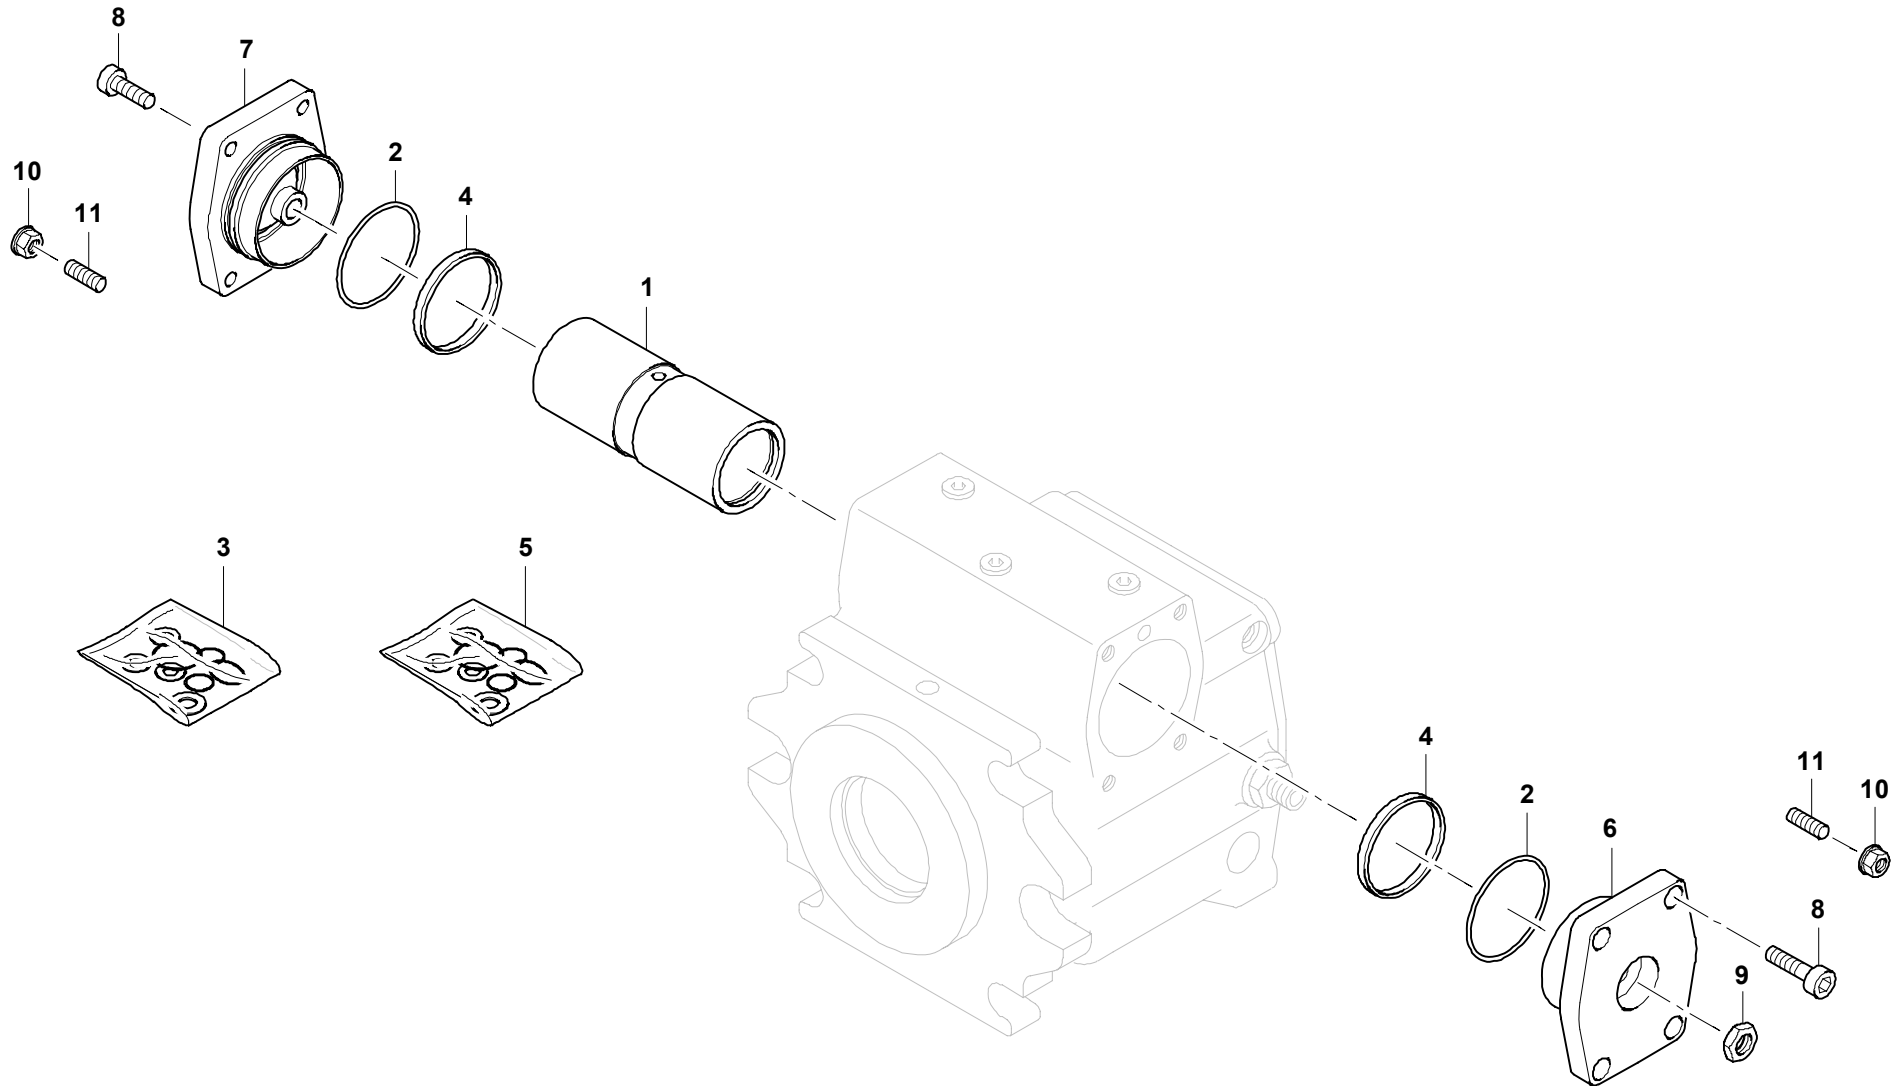

GROVE

VERSTELLUNG HYDR.
ADJUSTING HYDR

BILDТАFEL
PICTORIAL DISPLAY

07.12

3142636-ETL #

1/1

GMK 6400
BE 740
G 789

3142636-0-BL01-0712-0000